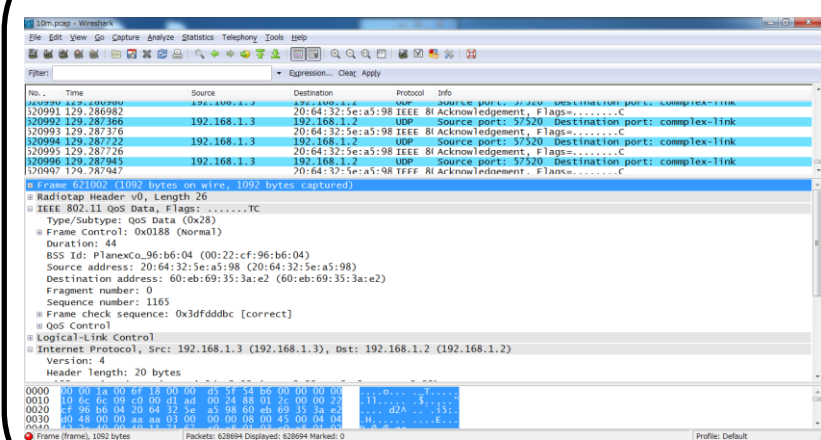

無線LANで通信実験！ 色々な場所で通信速度を調べてみよう

目標

スマートフォン（Android端末）を利用して、通信場所が変わると無線LAN（WiFi）の通信速度がどのように変化するか調査します。また、特殊な機器を使って通信中に空中を飛び交うデータの中身も見てみます。

学べること

- インターネット技術
- 無線LAN通信の仕組み
- 通信機器およびデータ解析ソフトの利用方法
- データの解析方法

実施日・内容

- 1日目：7月30日（木） 10:00～16:00
 - 通信と無線LANの基礎に関する講義
 - 機材の使い方講習とデータ取得
 - 2日目：7月31日（金） 10:00～16:00
 - データ取得および解析
 - まとめと報告書の作成
- ※参考資料などは、当日、配布します。

担当教員

情報工学専攻 小畑 博靖

実験中の
スマホの様子

データ取得の様子

PCに特殊な機器
を付けてスマホ
から出ている
データを観測