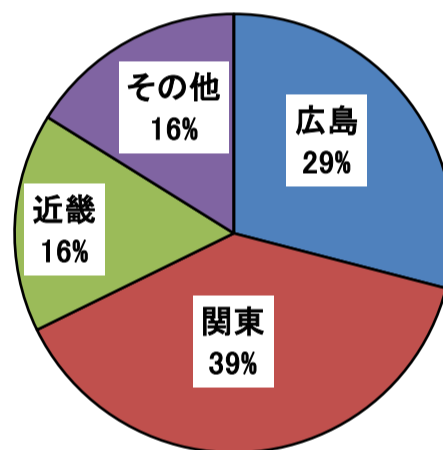

《関東地域》32社36名

- ・アルティウスリンク(株)(東京都)
- ・(株)イーオン(東京都)
- ・(株)インティメート・マージャー(東京都)
- ・(株)エイチ・アイ・エス(東京都)3名
- ・(株)APパートナーズ(東京都)
- ・NX商事(株)(東京都)2名
- ・岡三証券(株)(東京都)
- ・(株)ガイアート(東京都)
- ・Qasee(株)(東京都)
- ・(株)グリーンポート・エージェンシー(千葉県)
- ・(株)クレオ(東京都)
- ・(株)SALTO(東京都)
- ・山九(株)(東京都)
- ・(株)ジェイ エイ シー リクルートメント(東京都)
- ・(株)JTB(東京都)
- ・ジョーンズラングラサル(株)(東京都)
- ・(株)ジinz(東京都)
- ・第一生命保険(株)(東京都)2名
- ・帝人(株)(東京都)
- ・東京都公立学校教員(東京都)
- ・(株)TOKIUM(東京都)
- ・(株)トライグループ(東京都)
- ・(株)日本アクセス(東京都)
- ・(株)日本M&Aセンター(東京都)
- ・日本航空(株)(東京都)
- ・日本証券テクノロジー(株)(東京都)
- ・(株)ハートコーポレーション(東京都)
- ・(株)ビデオリサーチ(東京都)
- ・(株)マイナビ(東京都)
- ・三菱総研DCS(株)(東京都)
- ・(株)ユマニテ(東京都)
- ・(労協)ワーカーズコープ・センター事業団(東京都)

《近畿地域》15社15名

- ・関西エアポートリテールサービス(株)(大阪府)
- ・京都府警察本部(京都府)
- ・久商(株)(兵庫県)
- ・(株)ケーイーシー(奈良県)
- ・(株)成学社(大阪府)
- ・泰盛貿易(株)(大阪府)
- ・WBPグループ(株)(兵庫県)
- ・帝産観光バス(株)(京都府)
- ・西日本旅客鉄道(株)(大阪府)
- ・(株)日本スペリア社(大阪府)
- ・(株)俄(京都府)
- ・(株)阪急交通社(大阪府)
- ・(株)阪急阪神百貨店(大阪府)
- ・(株)フジデン(大阪府)
- ・(株)PLAN-B(大阪府)

《その他地域》15社15名

- ・アイ・ケイ・ケイ(株)(佐賀県)
- ・(株)穴吹ハウジングサービス(香川県)
- ・イッティージャパン(株)(愛知県)
- ・岩国市(山口県)
- ・在大韓民国日本国大使館(韓国)
- ・(株)佐賀銀行(佐賀県)
- ・CKCネットワーク(株)(愛知県)
- ・JALスカイエアポート沖縄(株)(沖縄県)
- ・(株)ダリア(福岡県)
- ・西日本鉄道(株)(福岡県)
- ・ベストアメニティ(株)(福岡県)
- ・真庭市(岡山県)
- ・(株)宮崎銀行(宮崎県)
- ・(株)メガネトップ(静岡県)
- ・山口フィナンシャルグループ(山口県)

※地域区分について
【関東地域】
茨城県、栃木県、群馬県、埼玉県、千葉県、東京都、神奈川県
【近畿地域】
滋賀県、京都府、大阪

(注) 本社所在地により地域別に整理