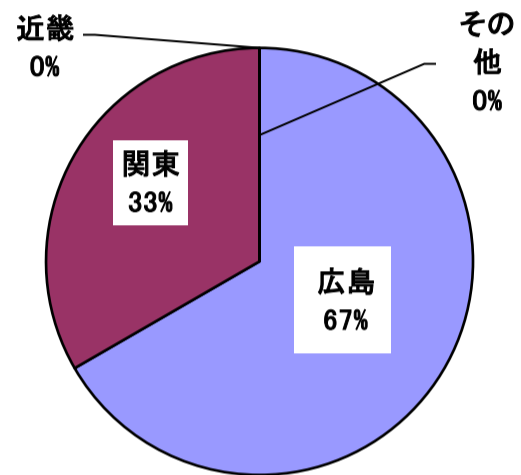

2025年度 平和学研究科(大学院)における就職先

2026.3.31現在

《広島県内地域》2社2名

- ・IIS協同組合(広島市)
- ・(公財)広島平和文化センター(広島市)

《関東地域》1社1名

- ・(株)日本総合研究所(東京都)

《近畿地域》0社0名

《その他地域》0社0名