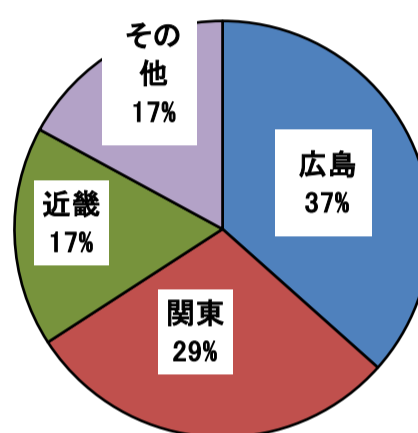

2025年度 芸術学部及び芸術学研究科(大学院)における就職先

2026.3.31現在

《広島県内地域》12社15名

- ・(株)アクセ(広島県)
- ・(株)アスカネット(広島市)
- ・(株)栄光(広島県)
- ・(株)Cograf(広島市)
- ・(株)サンポール(広島市)
- ・(医)翠清会 翠清会梶川病院(広島市)
- ・ドリームベッド(株)(広島市)
- ・日塗(株)(広島県)
- ・広島県公立学校教員(広島市)3名
- ・広島市公立学校教員(広島市)2名
- ・(株)フォーデック(広島市)
- ・(株)フレックス(広島市)

《関東地域》12社12名

- ・(株)アップコム(東京都)
- ・amepippin(株)(東京都)
- ・Yellow Leap(株)(東京都)
- ・(株)IDOM(東京都)
- ・共同エンジニアリング(株)(東京都)
- ・(株)ジールアソシエイツ(東京都)
- ・(有)ダンガン・ピクチャーズ(東京都)
- ・(株)虎屋(東京都)
- ・(有)TRICK BLOCK(東京都)
- ・日清食品ホールディングス(株)(東京都)
- ・ユーフォーテーブル(有)(東京都)
- ・(株)ワールドコーポレーション(東京都)

《近畿地域》7社7名

- ・くにまさ美術アカデミー(兵庫県)
- ・シルシ(大阪府)
- ・(株)青幻舎(京都府)
- ・(株)TASAKI(兵庫県)
- ・(株)つむら工芸(大阪府)
- ・兵庫県立洲本実業高等学校(兵庫県)
- ・(株)ファミリア(兵庫県)

《その他地域》7社7名

- ・アイジュエリーUMAKI(岡山県)
- ・熊本県公立学校教員(熊本県)
- ・(株)ケイ・ウノ(愛知県)
- ・(株)コスモス薬品(福岡県)
- ・JR東海テクノクリエイト(株)(愛知県)
- ・(株)スチームシップ(長崎県)
- ・(株)保志(福島県)

※地域区分について
【関東地域】
茨城県、栃木県、群馬県、埼玉県、千葉県、東京都、神奈川県
【近畿地域】
滋賀県、京都府、大阪府、兵庫県、奈良県、和歌山

(注) 本社所在地により地域別に整理