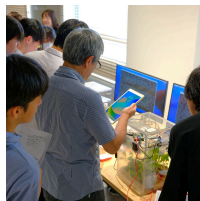

発表会の開催について

自由研究の成果をまとめ、
ポスターによる発表を行います。

※発表会の詳細は受講決定通知後にご案内します。

開催日 8月8日(土)

会場 情報科学部棟3階 313Lounge

全学オープンキャンパスと同日開催

情報科学部オープンラボは6月6日(土)に実施する
情報科学部の研究室見学イベントです。
チラシ裏面の自由研究テーマ担当教員を始めとした
情報科学部教員が研究内容を紹介しています。
ぜひ参加して取り組みたいテーマを見つけましょう！

情報科学部オープンラボの
詳細・お問い合わせは
QRコードまたはURLからご確認ください▶

<https://www.oc.info.hiroshima-cu.ac.jp/openlab.html>

各研究テーマや実施日は
裏面をご覧ください

01 バイブサウンドデザイン (生成AI音響)

対面

システム工学専攻 教授 石光 俊介

1日目: 7月30日(木) 10:00-16:00
2日目: 7月31日(金) 10:00-16:00総定員
4名**02** 無線LANで通信実験!