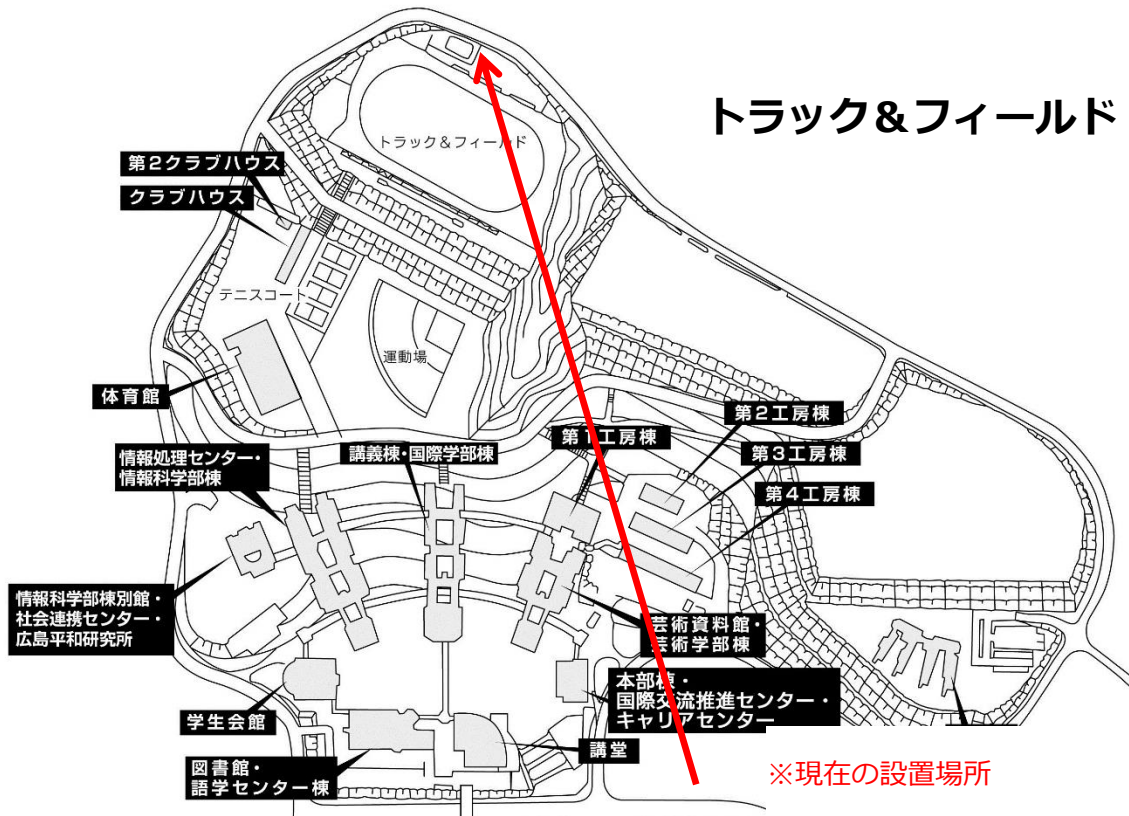

◆AED 本体交換場所

体育館・クラブハウス

トラック&フィールド

学生寮