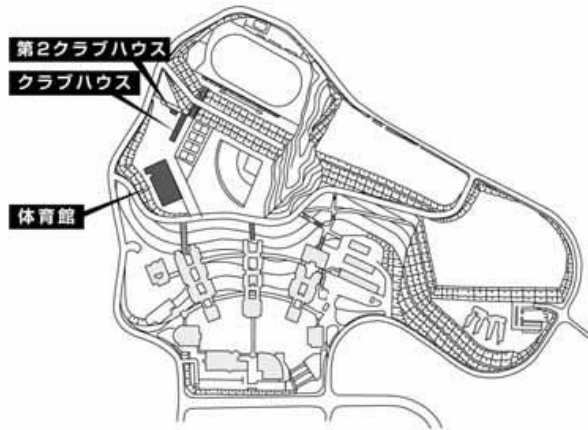

◆AED 本体交換場所

体育館・クラブハウス

トラック&フィールド

学生寮