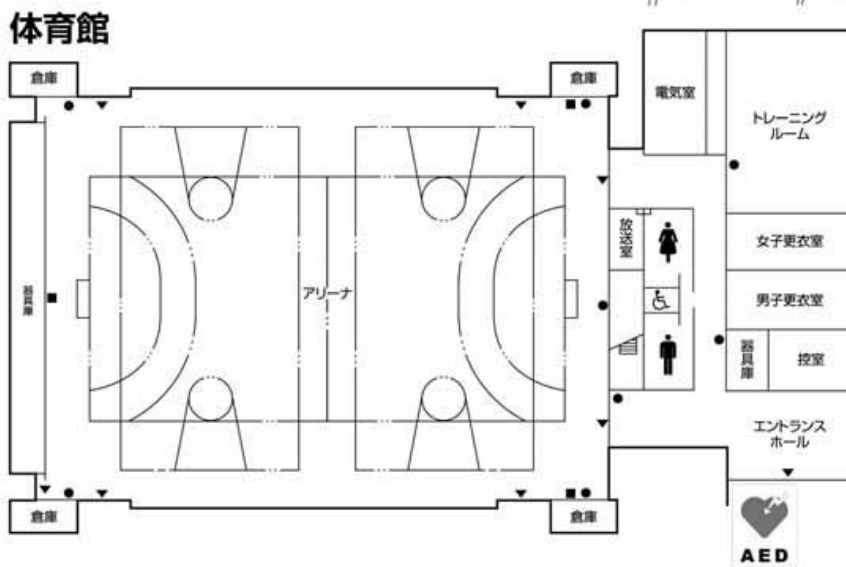

◆AED 本体交換場所

体育館・クラブハウス

トラック&フィールド

学生寮