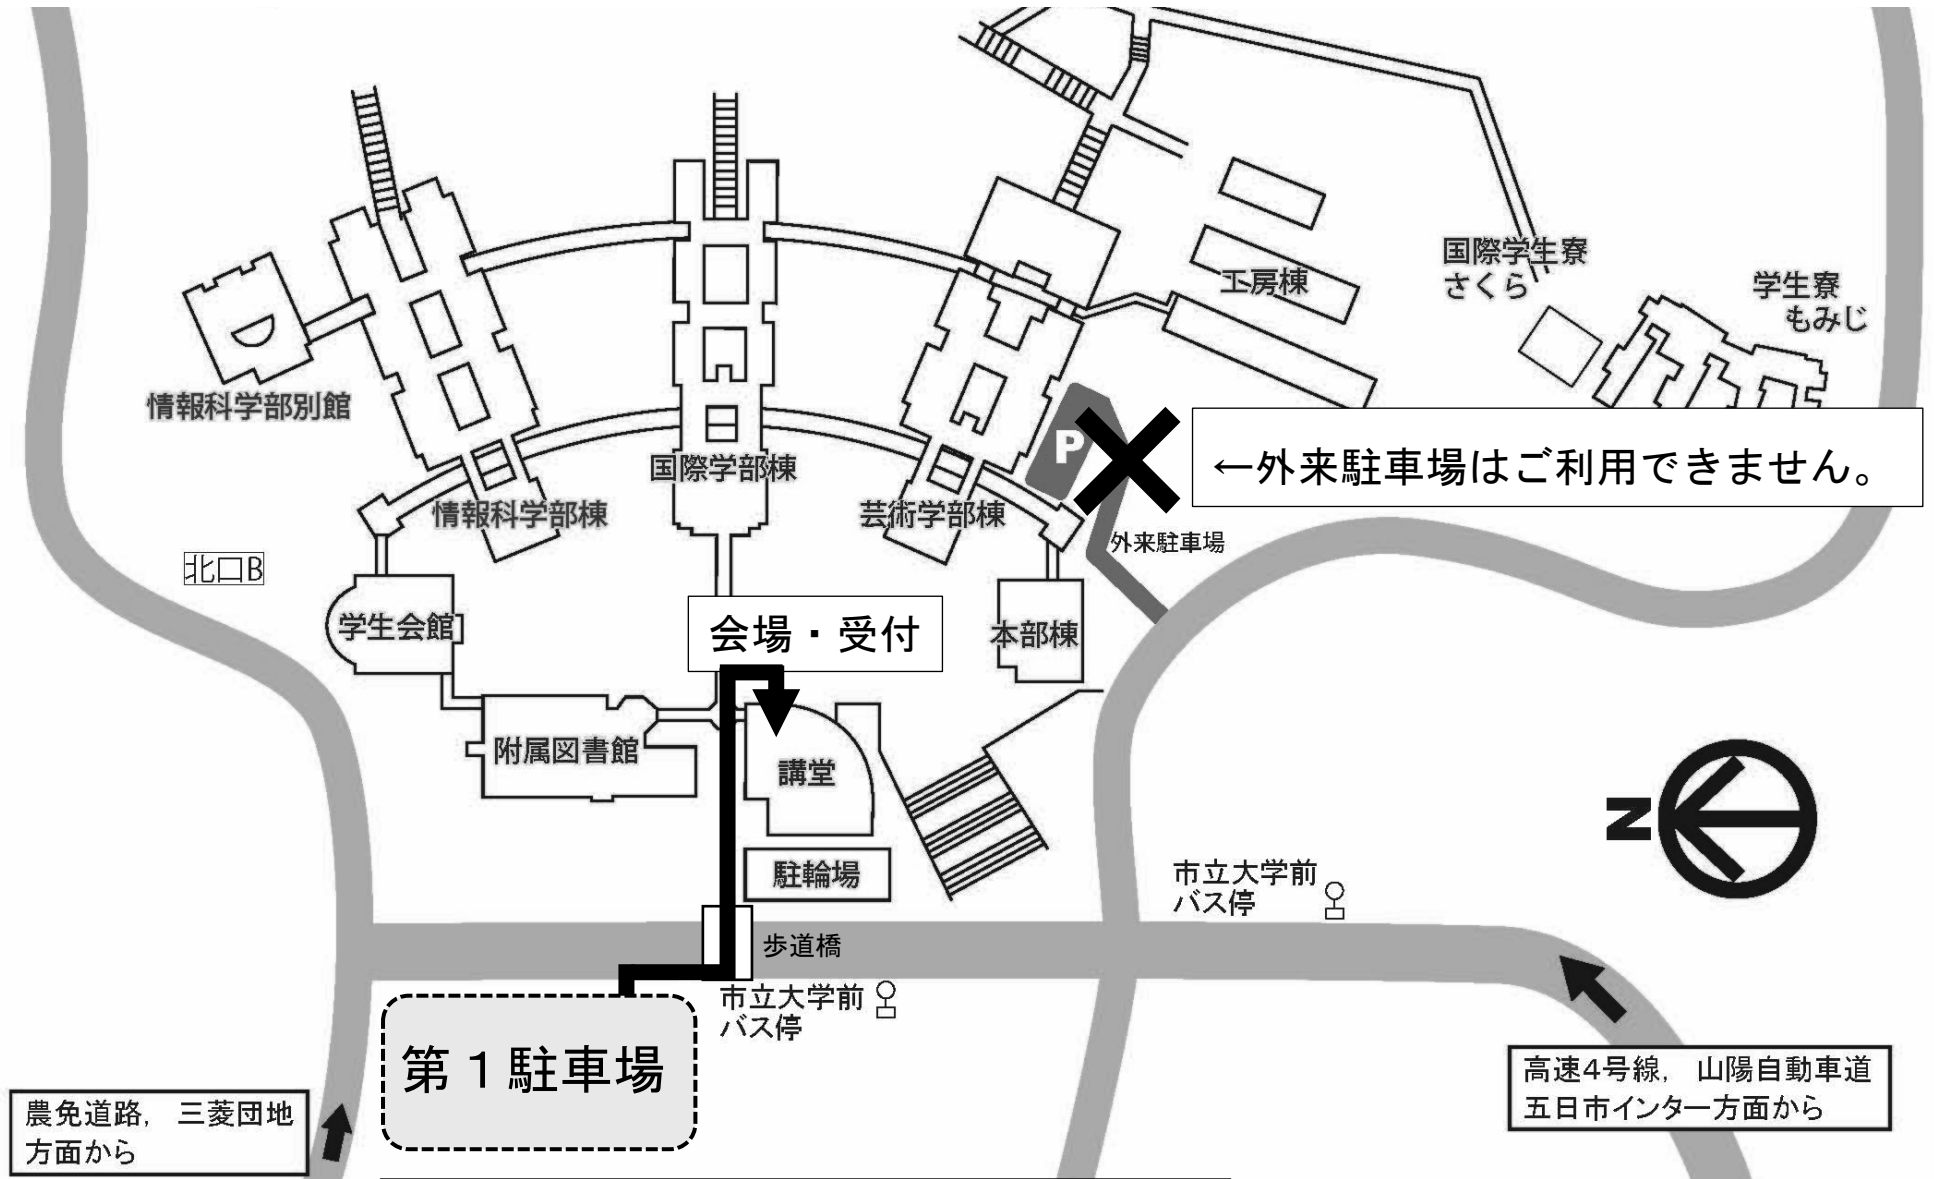

広島市立大学 駐車場案内図

←外来駐車場はご利用できません。

第1駐車場

↑こちらに駐車してください。

高速4号線, 山陽自動車道
五日市インター方面から

農免道路, 三菱団地
方面から