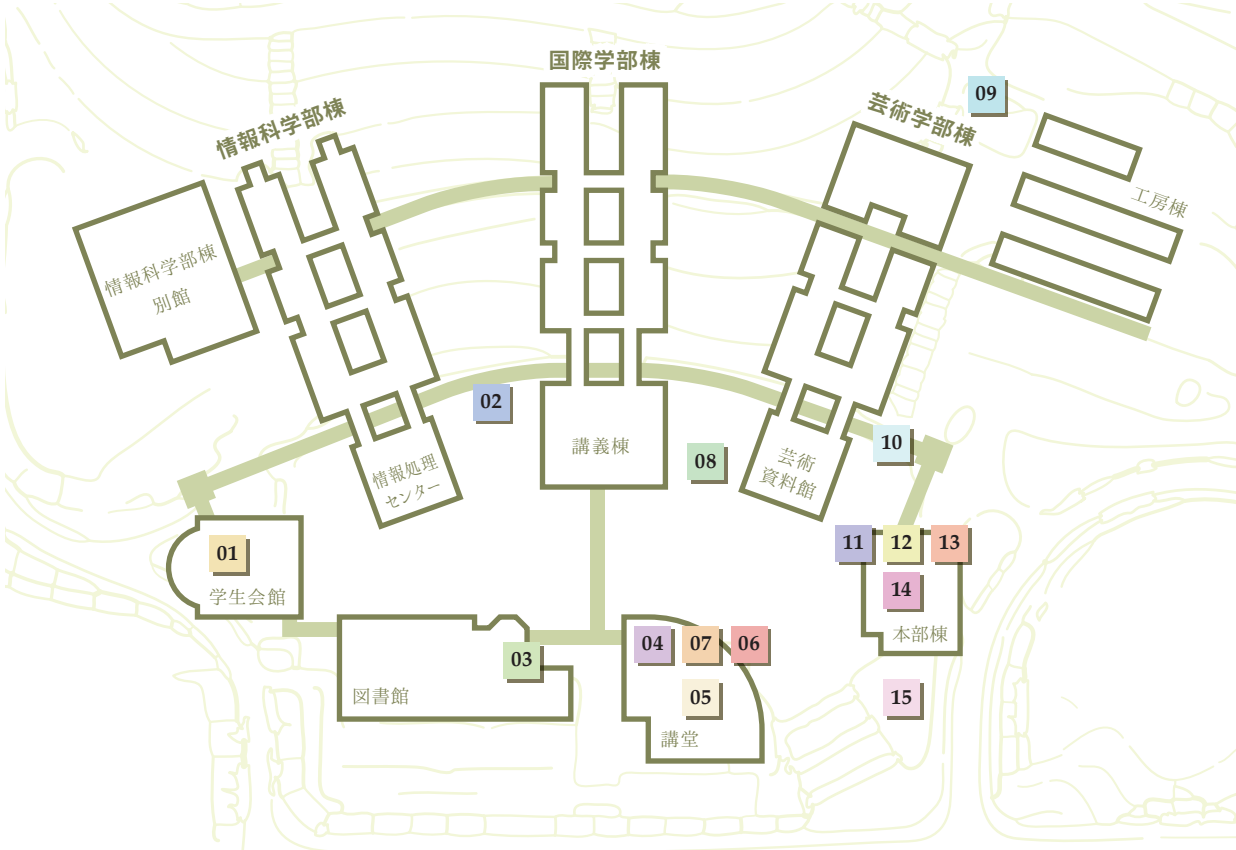

12 「生きるもの」「黒い大地」
宮崎進 / 1990年、1998年

11 放蕩息子
加納士朗 / 2000年

10 集積融合 -manoma-
木村東吾 / 2002年

09 筆塚
今井珠泉、細井良雄、前川義春、今田栄 / 1999年

08 オクテトラ
イサム・ノグチ / 1968年

05 新都緑映
潮隆雄 / 1996年

06 石の懸樋
細井良雄 / 1996年

07 NEXT from HIROSHIMA
若山裕昭、南昌伸、永見文人 / 1996年